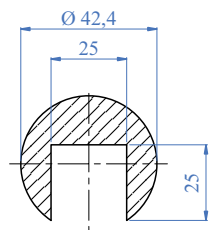

Colore: Naturale
Colour: Natural

Wood	Cod. art. Art. no.	Descrizione Description
NEW	EW11004241	Corrimano in legno lg. 2,0 m Wooden handrail 6,5 ft long