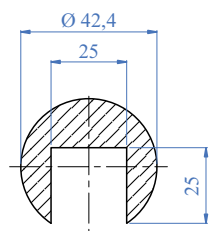

Colore: Wengè
Colour: Wengè

Wood	Cod. art. Art. no.	Descrizione Description
NEW	EW11004243	Corrimano in legno lg. 2,0 m Wooden handrail 6,5 ft long