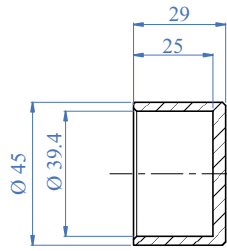

Terminali - End Caps

AISI 304	Cod. art. Art. no.	Descrizione Description
	E4265	Terminale piano Flat end terminal