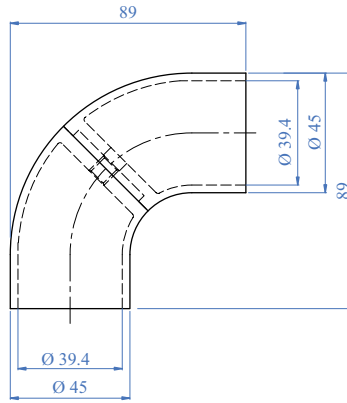

Giunzioni Snodate - Pivotal Fittings

AISI 304	Cod. art.	Descrizione
	Art. no.	Description
	E604	Curva regolabile Articulated angle