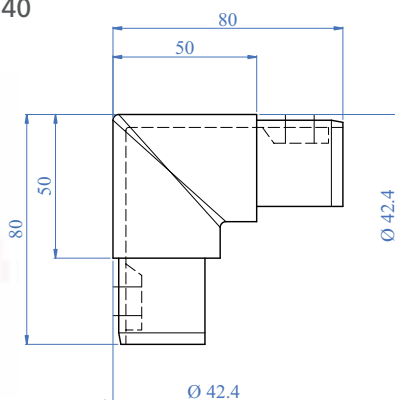

AISI 316	Cod. art.	Tubo
	Art. no.	Tube A
	E1500100	Ø 42,4 x 1,5 mm 1 2/3" dia. x 1/16"

Curva orizzontale satinata con grana 240
Horizontal fitting, satin finish, with grain size 240