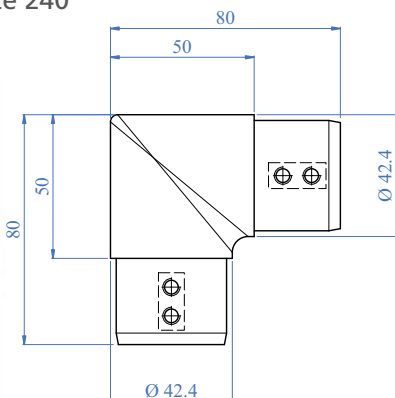

AISI 316	Cod. art.	Tubo
	Art. no.	Tube A
	E1400100	Ø 42,4 x 1,5 mm 1 2/3" dia. x 1/16"