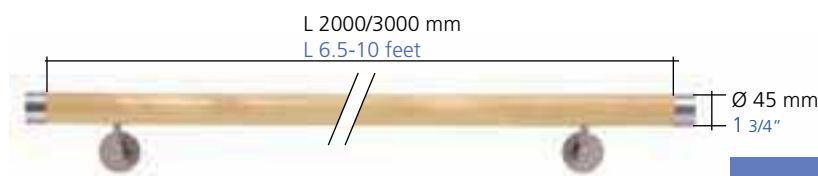

Corrimani Assemblati - Assembled Handrails

Set corrimano

Per i nostri corrimani utilizziamo legno, diametro 45 mm con lunghezza standard di 2,0 - 3,0 m e protetto con vernice trasparente.

Il set completo è costituito da:

- 1 x Tondo di legno, diametro 45 mm, lung. 2,0 - 3,0 m
- 2 o 3 x Dado M6 DIN 7965
- 2 o 3 x Reggicorrimano a scelta (E 4586 oppure E 0224)
- 2 x Terminali a scelta (E 4265 oppure E 4260)
- Le quantità di 2 o 3 dipendono dalle misure

Pre-assembled handrail ready to be installed

Our handrails are made of wood 1 3/4" dia., (6.5-10 feet) long and protected with a transparent varnish.

The set includes the following:

- 1 wood handrail 1 3/4" dia., (6.5-10 feet) long
- 2 or 3 Screw in nuts M6 DIN 7965
- 2 or 3 Handrail supports (E 4586 or E 0224)
- 2 End caps (E 4265 or E 4260)
- Quantities of 2 or 3 depend on the measurements. See chart below

Colore: Naturale
Colour: Natural

AISI 304	Cod. art. Art. no.	Composto da: Composed of:	Lunghezza Length in inches
E6951/1	E691 + n° 2 E4265 + n° 2 E4586		2000 mm - 78 3/4"
E6951/2	E691 + n° 2 E4260 + n° 2 E4586		2000 mm - 78 3/4"
E6951/3	E691 + n° 2 E4265 + n° 2 E0224		2000 mm - 78 3/4"
E6951/4	E691 + n° 2 E4260 + n° 2 E0224		2000 mm - 78 3/4"
E6951/5	E691 + E4265 + E4260 + E4586 + E0224		2000 mm - 78 3/4"

AISI 304	Cod. art. Art. no.	Composto da: Composed of:	Lunghezza Length in inches
E6961/1	E691/3000 + n° 2 E4265 + n° 3 E4586		3000 mm - 118 1/8"
E6961/2	E691/3000 + n° 2 E4260 + n° 3 E4586		3000 mm - 118 1/8"
E6961/3	E691/3000 + n° 2 E4265 + n° 3 E0224		3000 mm - 118 1/8"
E6961/4	E691/3000 + n° 2 E4260 + n° 3 E0224		3000 mm - 118 1/8"