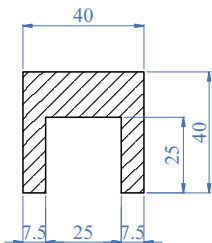

Colore: Naturale
Colour: Natural

Wood	Cod. art. Art. no.	Descrizione Description
NEW	EW1100001	Corrimano in legno lg. 2,0 m Wooden handrail 6,5 ft long