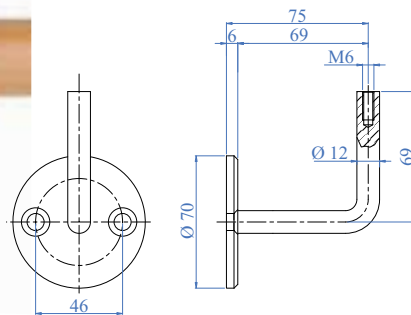

Supporti Corrimano - Handrail Supports

AISI 304	Cod. art. Art. no.	Descrizione Description
	E0224	Reggicorrimano Handrail support

Dado da infilare + vite filettata M6 compresi nella fornitura del reggicorrimano E0224
Screw in nut + set screw M6 included with handrail support E0224