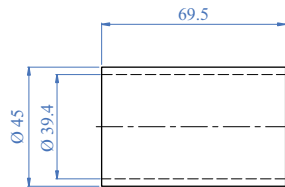

AISI 304	Cod. art. Art. no.	Descrizione Description
	E603	Giunzione per corrimani in legno Ø 45 mm Wooden handrail connector 1 3/4" dia.