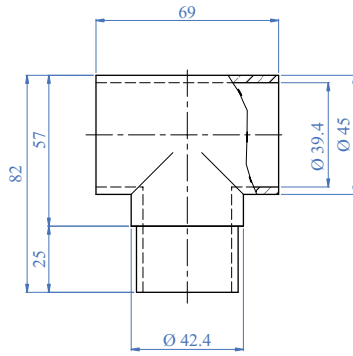

Curve e Giunzioni - Curves and Fittings

AISI 304	Cod. art. Art. no.	Descrizione Description
	E602	Raccordo a "T" per corrimani in legno Ø 45 mm "T" fitting wooden handrail 1 3/4" dia.