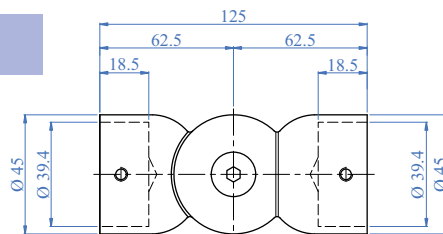

AISI 303	Cod. art.	Descrizione
	Art. no.	Description
NEW	E6070	Giunzione snodata Pivotal connector