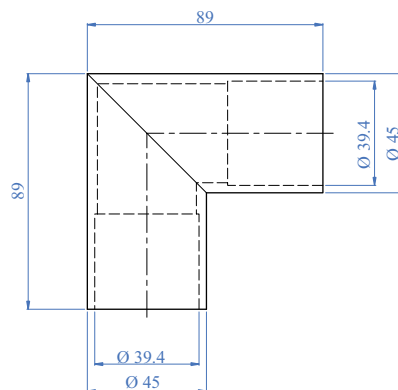

AISI 304	Cod. art. Art. no.	Descrizione Description
	E601	Angolo corrimano 90° 90° angle