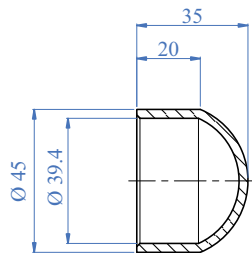

AISI 304	Cod. art. Art. no.	Descrizione Description
	E4260	Terminale bombato Rounded end terminal