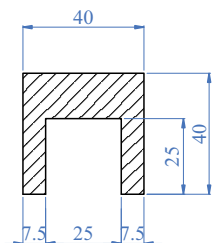

Colore: Wengè
Colour: Wengè

Wood	Cod. art. Art. no.	Descrizione Description
NEW	EW1100003	Corrimano in legno lg. 2,0 m Wooden handrail 6,5 ft long