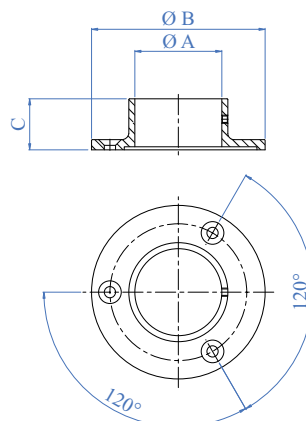

AISI 304	Cod. art. Art. no.	Descrizione Description
	E600	Curva corrimano 90° 90° curved

AISI 304	Cod. art. Art. no.	Descrizione Description
	E601	Angolo corrimano 90° 90° angle

Giunzioni Snodate - Pivotal Fittings

AISI 304	Cod. art.	Descrizione
	Art. no.	Description
	E604	Curva regolabile Articulated angle

AISI 303	Cod. art.	Descrizione
	Art. no.	Description
	E605	Giunzione snodata Pivotal connector

AISI 303	Cod. art.	Descrizione
	Art. no.	Description
NEW	E6070	Giunzione snodata Pivotal connector

Ancoraggio a Parete per Corrimano - Wall Anchor for Handrail

AISI 304	Cod. art.	Diametro foro	A	B	C
	Art. no.	Hole Diameter			
NEW	E6080	Ø 45 mm 1 3/4" dia.		Ø 84 mm 3 5/16" dia.	Ø 25 mm 1"

Terminali - End Caps