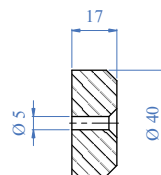

Supporto per Terminali e Curve - Plastic Support for End Curves

Plastic	Cod. art. Art. no.	Descrizione Description
	E600/T	Tappi di plastica completi di vite per fissaggio dei terminali e delle curve Plastic supports for end caps and fittings (screw included)