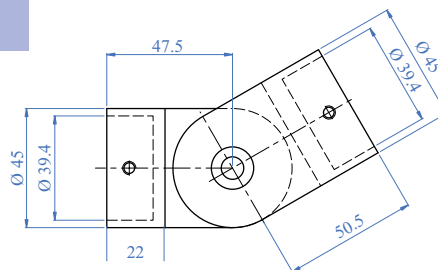

AISI 303	Cod. art.	Descrizione
	Art. no.	Description
	E605	Giunzione snodata Pivotal connector